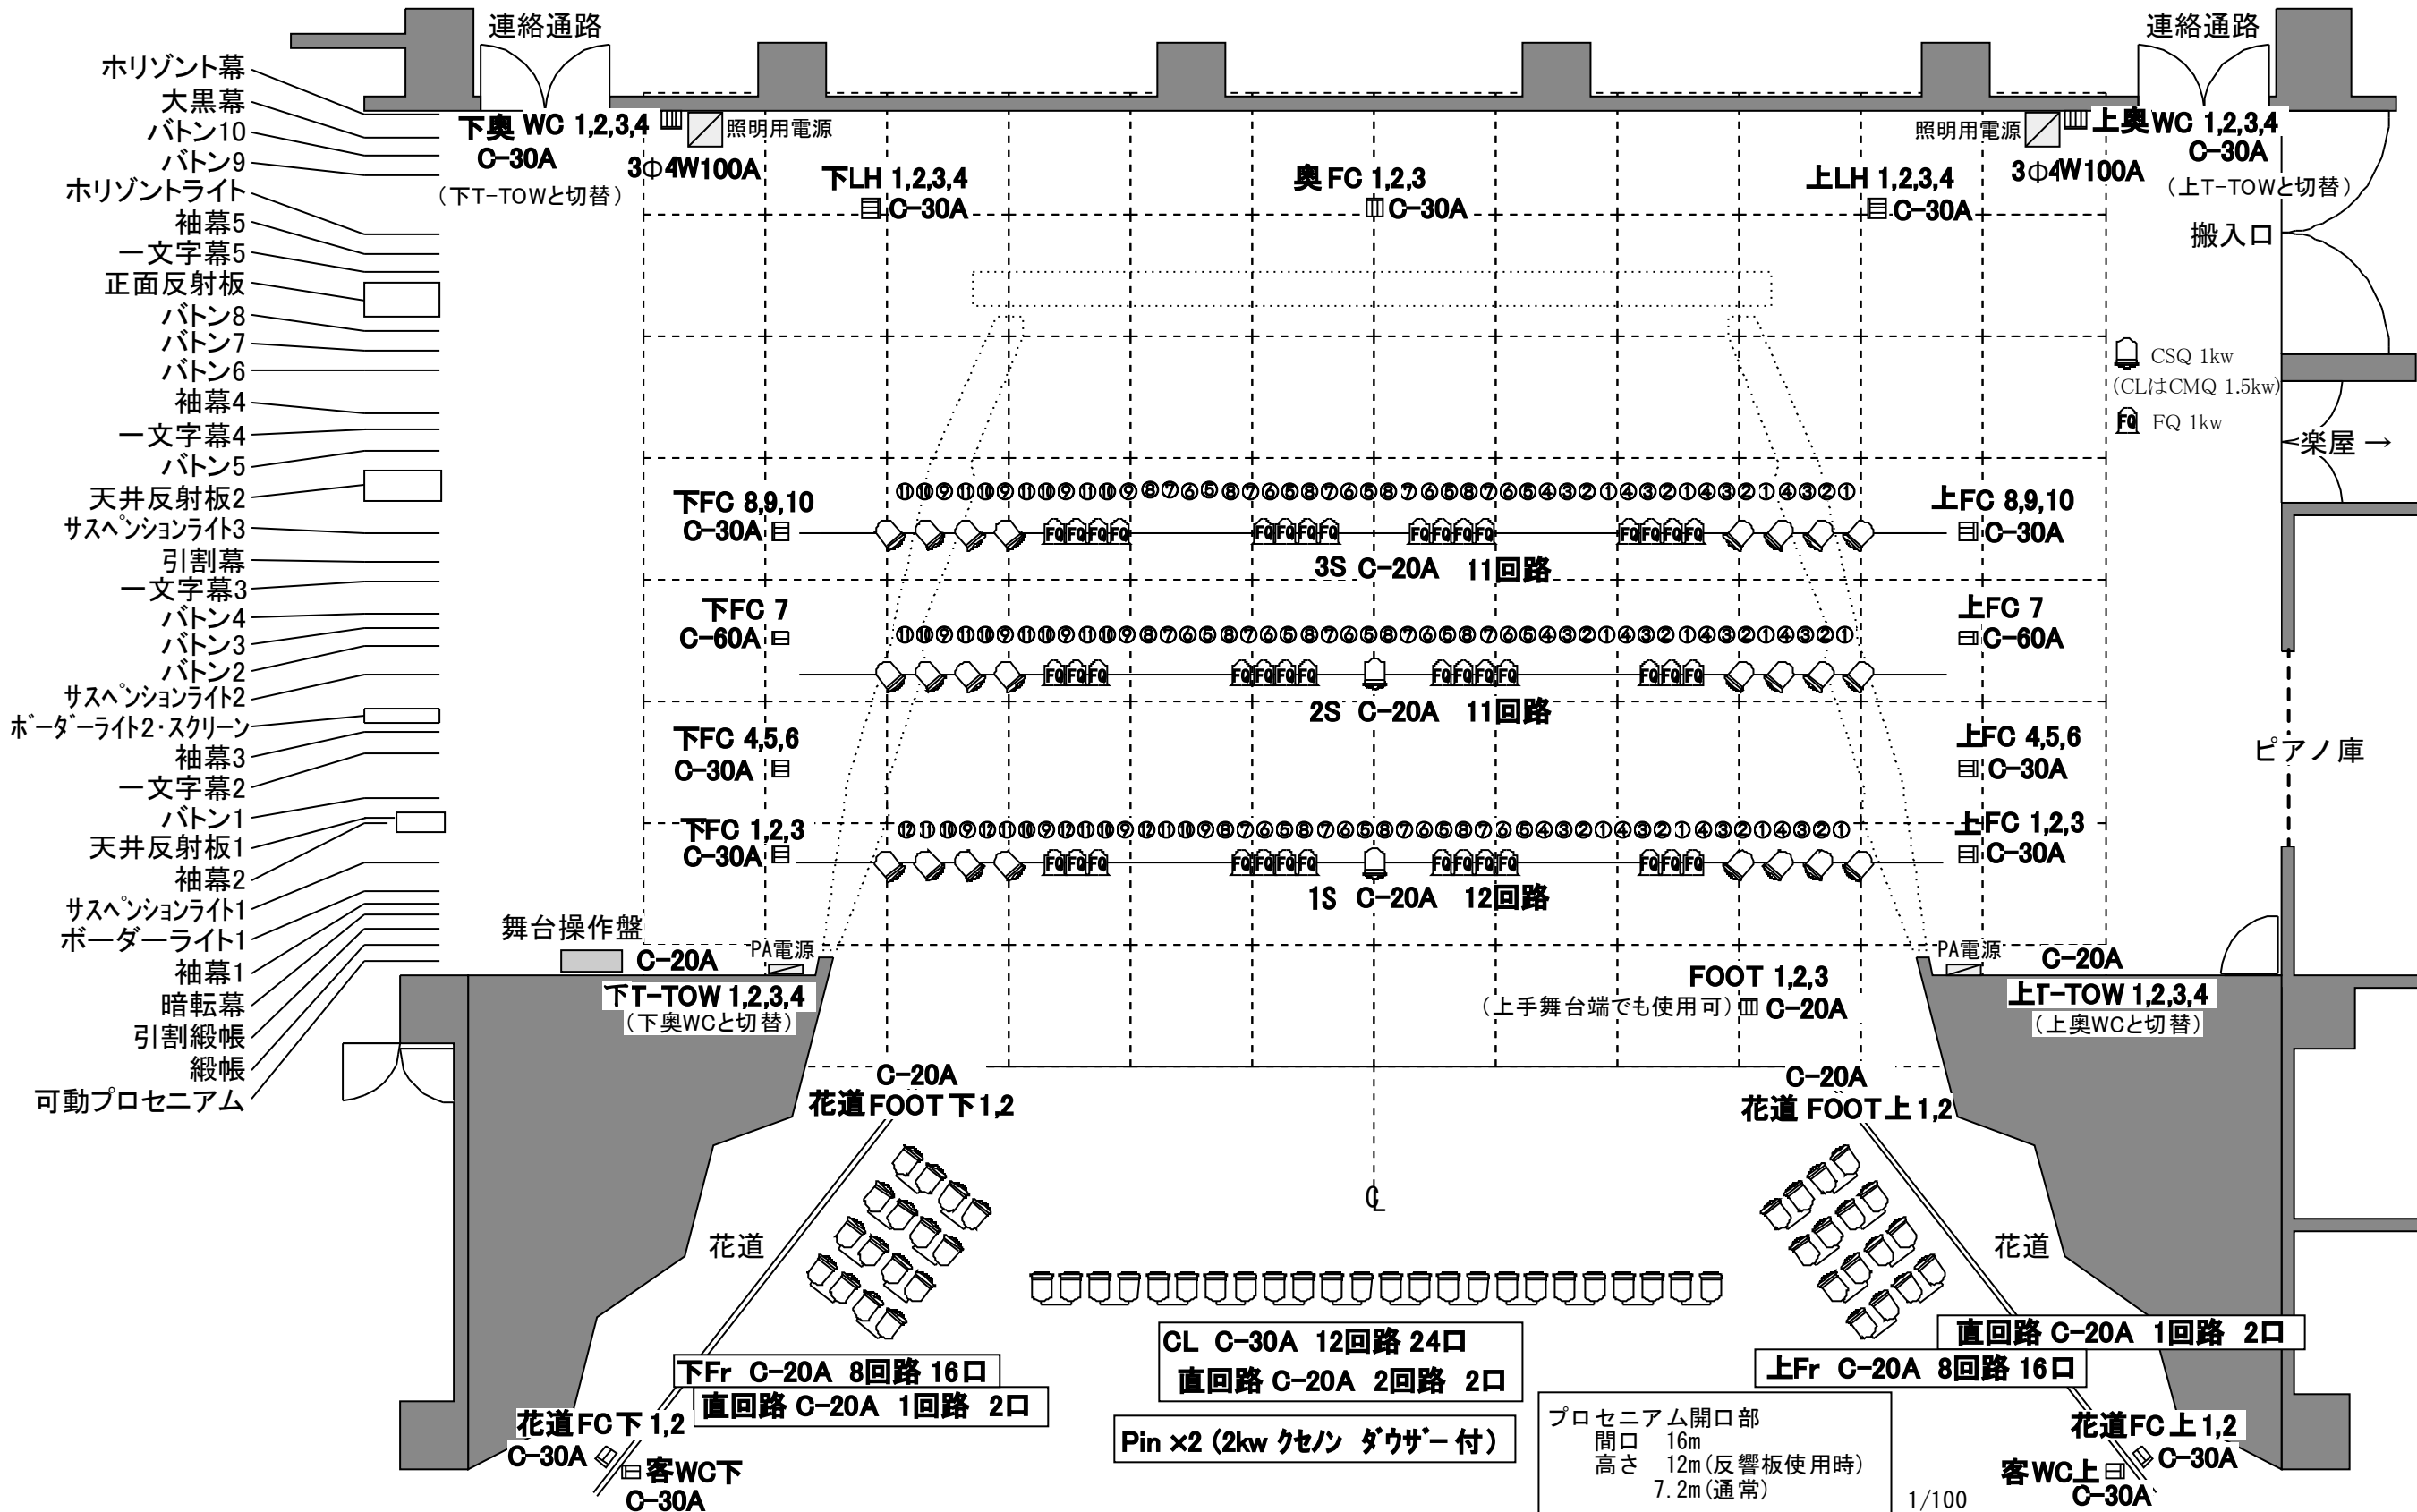

大井川文化会館ミュージコ 照明回路図

〒421-0205 静岡県焼津市宗高888
TEL 054-622-8811 FAX 054-622-8822

プロセニウム開口部
間口 16m
高さ 12m (反響板使用時)
7.2m (通常)