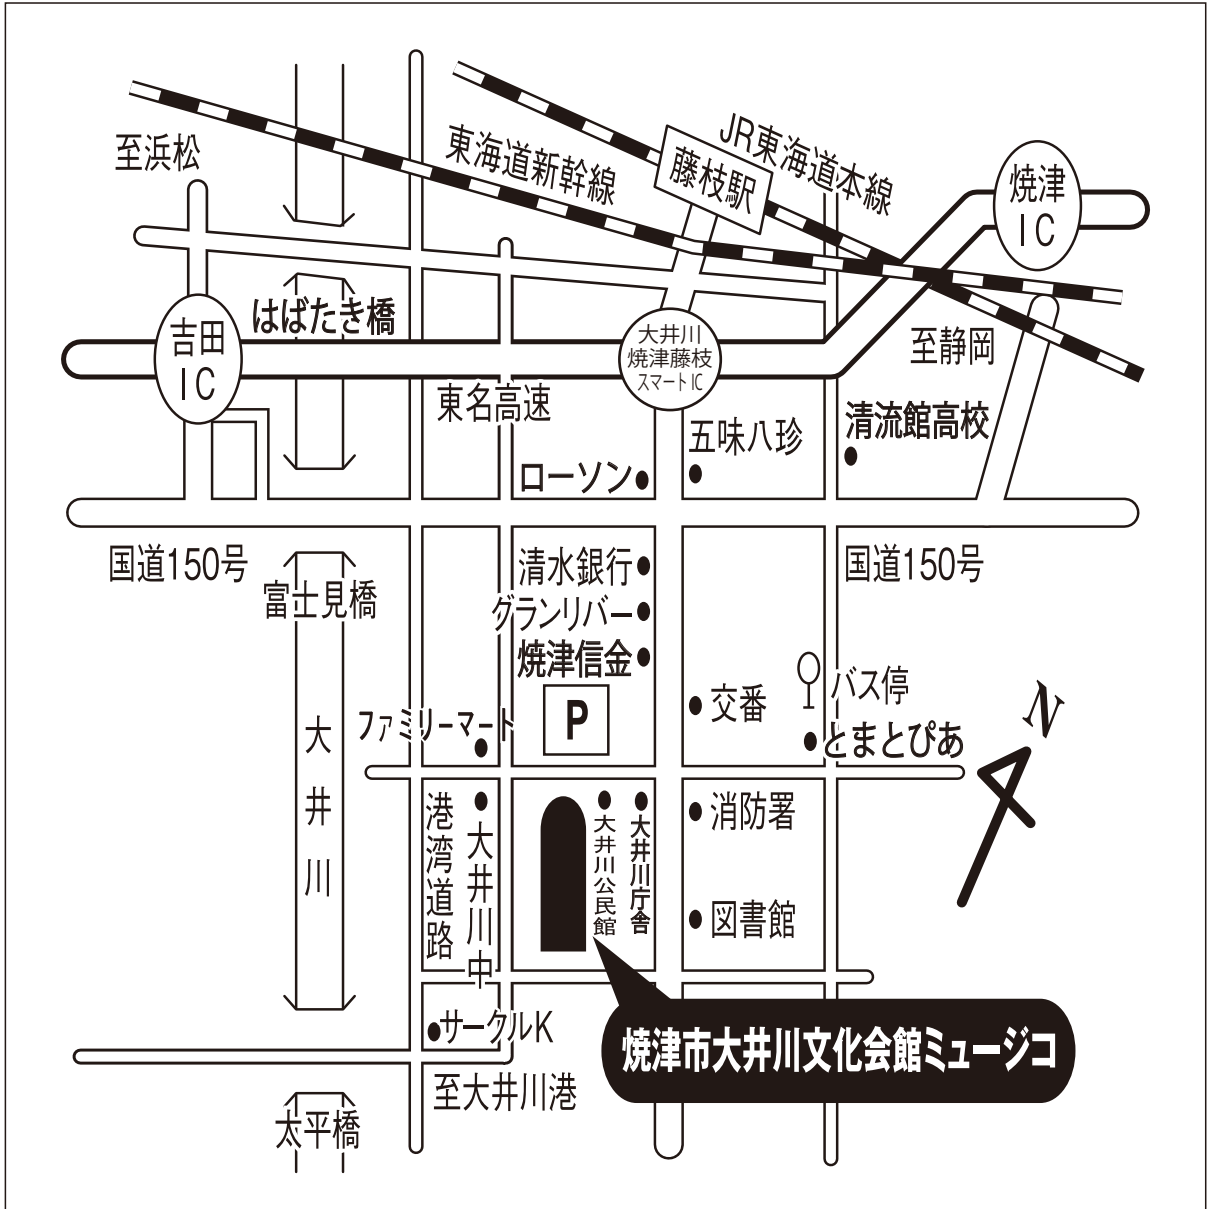

案内図

- 車……………JR東海 東海道本線 藤枝駅から 6.5km
- 東名高速道路 大井川焼津藤枝スマートICから 2.5km
- 東名高速道路 吉田ICから 6 km
- 東名高速道路 焼津ICから 12km

- バス………JR東海 東海道本線 藤枝駅から 20分
- 藤枝駅北口3番乗り場吉永線飯洩行 大井川庁舎入口下車 徒歩 7分