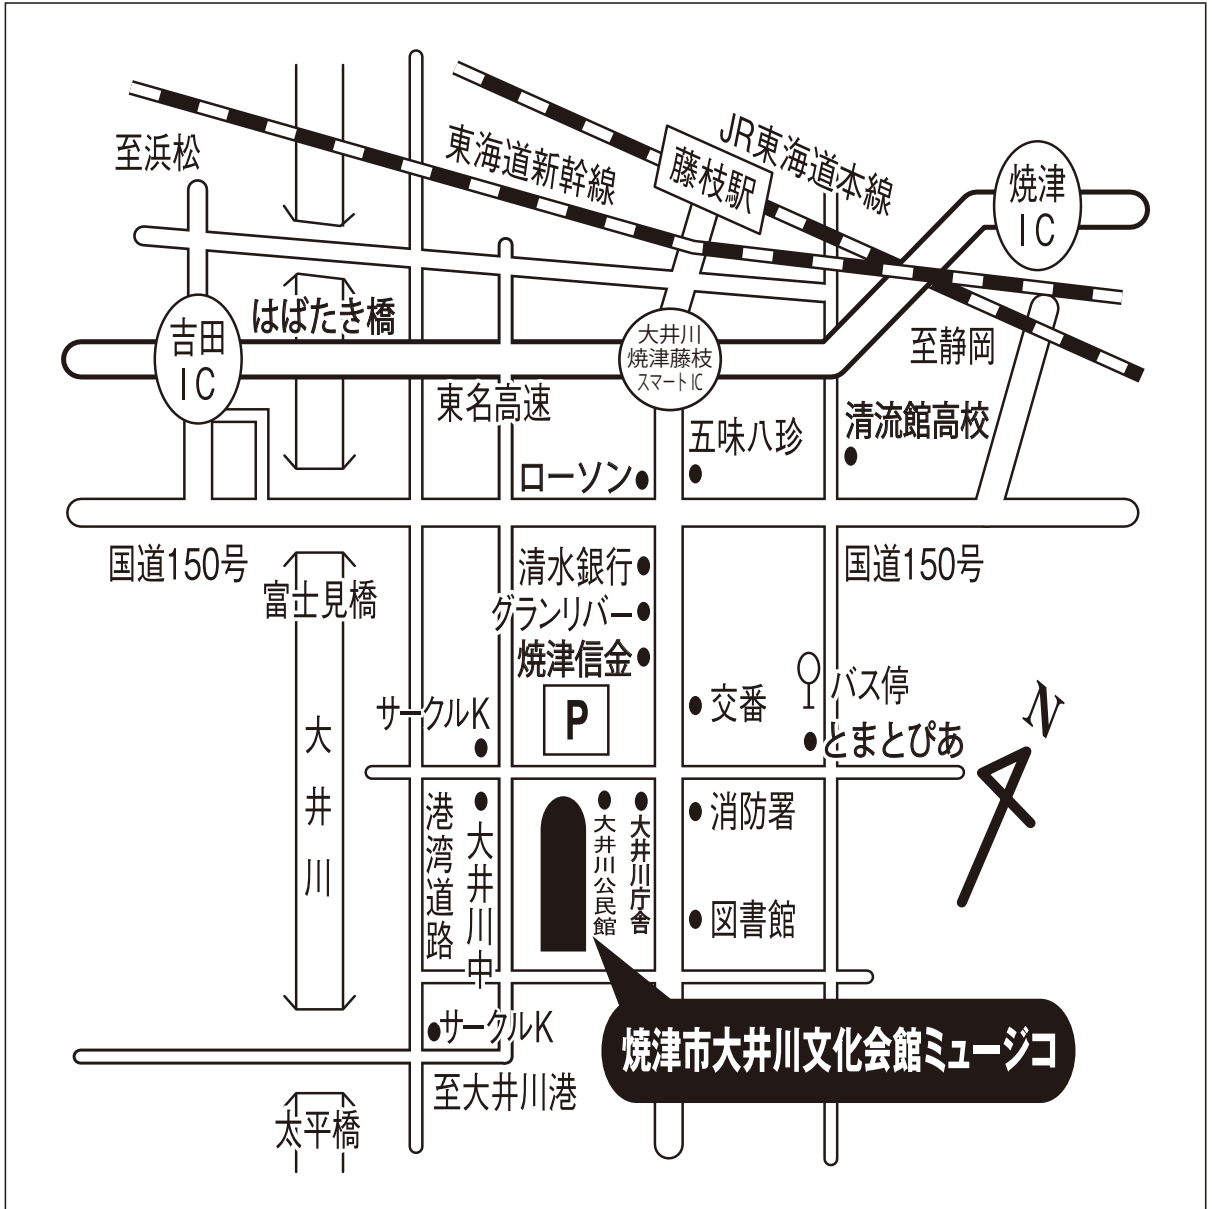

案内図

- 車……………JR東海 東海道本線 藤枝駅から 6.5km
- 東名高速道路 大井川焼津藤枝スマートICから 2.5km
- 東名高速道路 吉田ICから 6 km
- 東名高速道路 焼津ICから 12km

- バス……………JR東海 東海道本線 藤枝駅から 20分
- 藤枝駅北口3番乗り場吉永線飯渕行 大井川庁舎入口下車 徒歩 7分